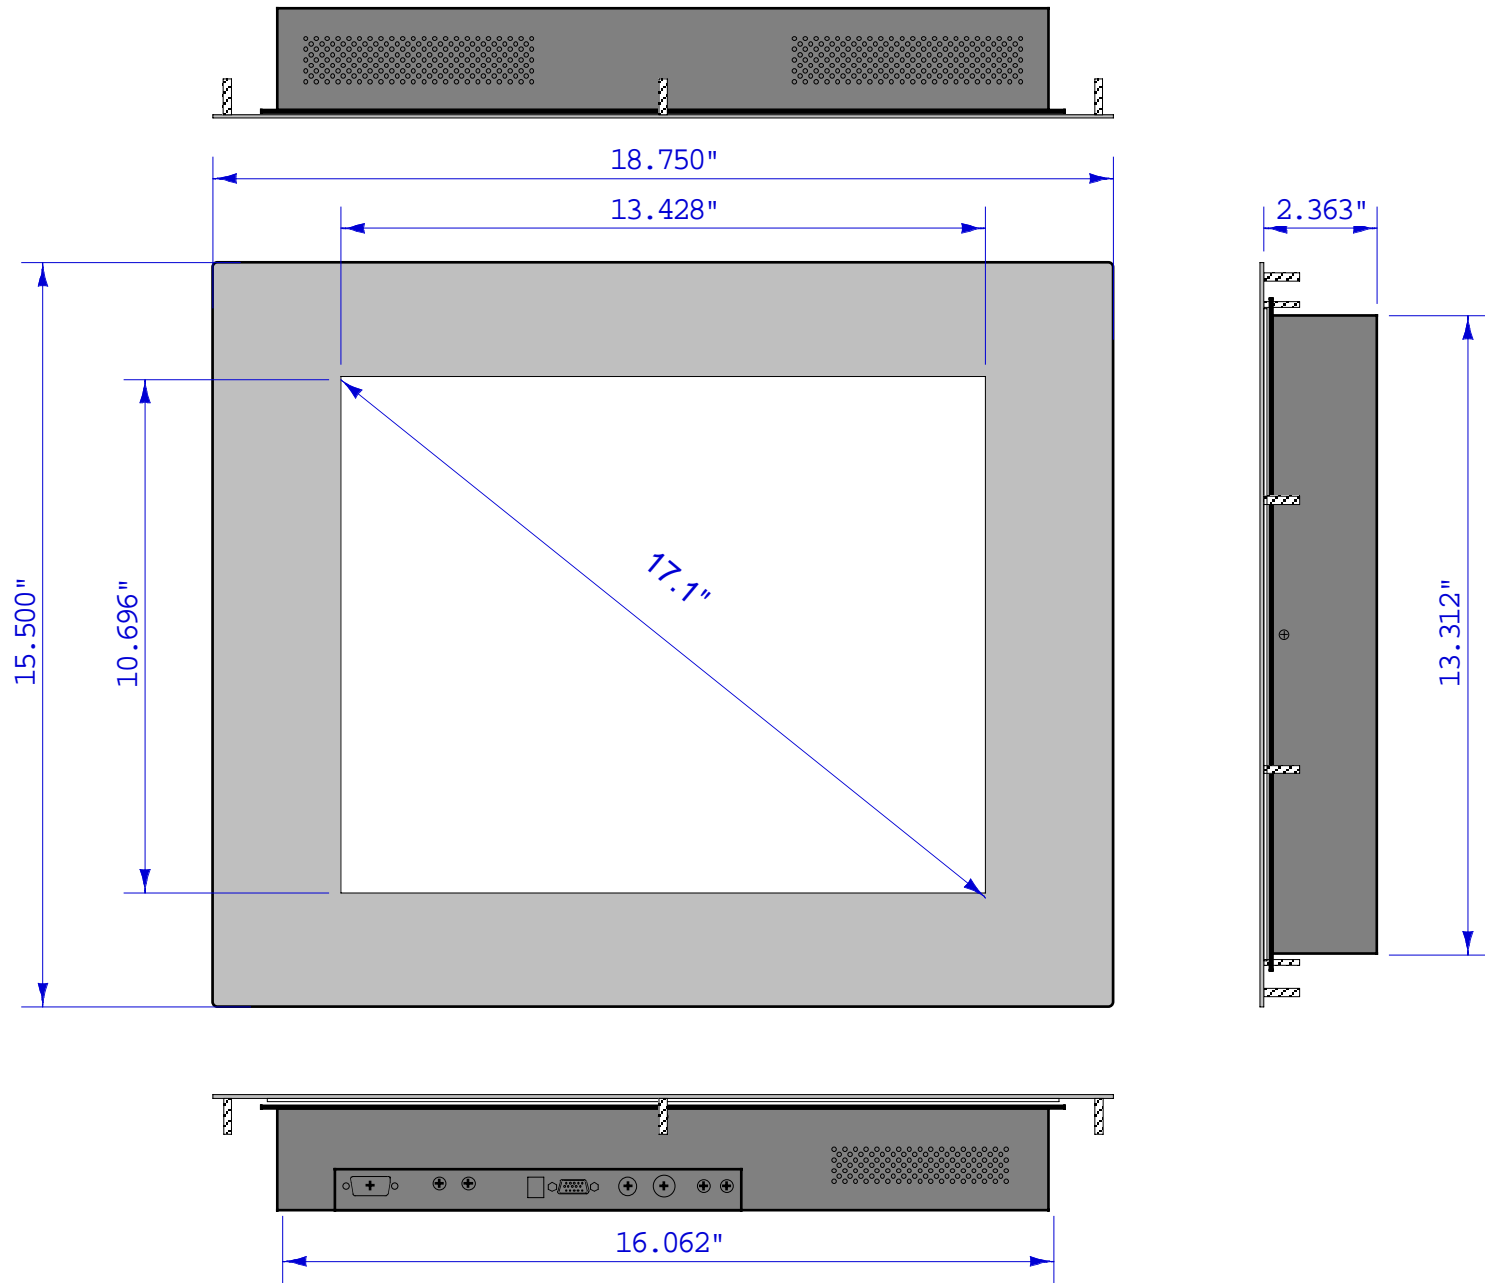

FP17-PM or PMT

SCALE 1:4"